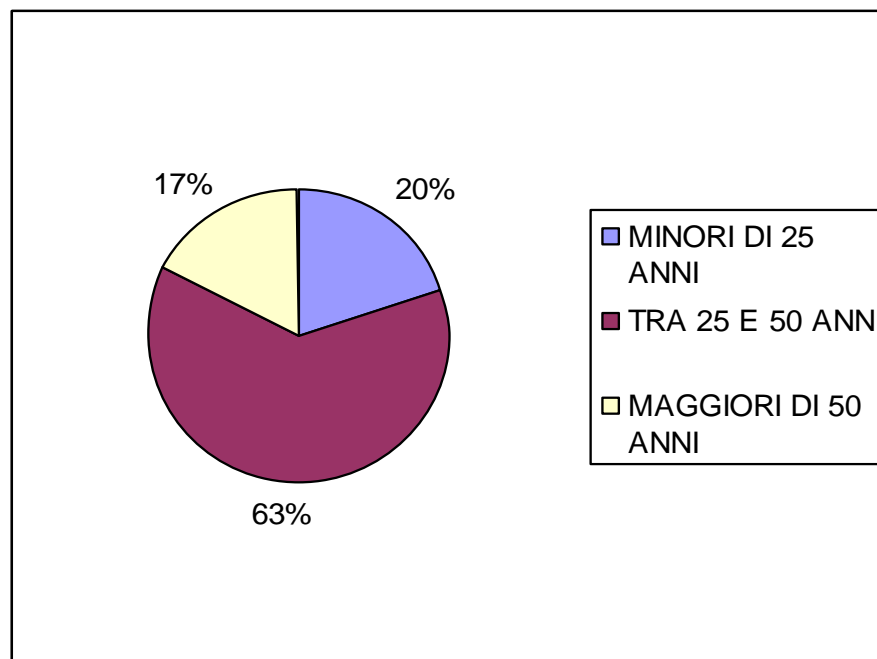

PRIMA PARTE: DATI GENERALI DELLA SCUOLA **DISTRETTO SUD** A.S. 2012/2013

TOTALE ISCRITTI	269
-----------------	-----

#### PROVENIENZA

CONTINENTI	5
NAZIONALITA'	36

#### GENERE

FEMMINE	193
MASCHI	76

ETA'

MINORI DI 25 ANNI	54
TRA 25 E 50 ANNI	168
MAGGIORI DI 50 ANNI	47