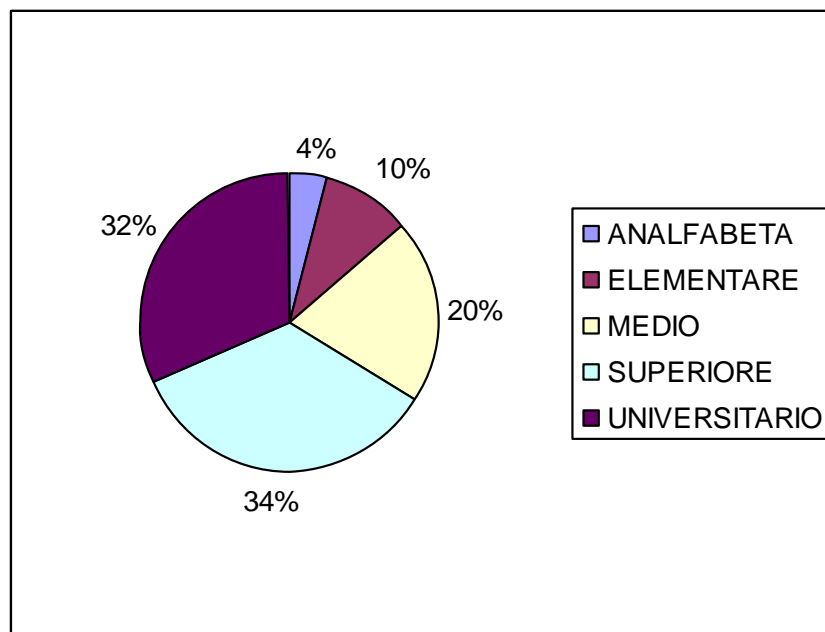

#### PROVENIENZA

CONTINENTI	5
NAZIONALITA'	36

#### GENERE

FEMMINE	193
MASCHI	76

ETA'

MINORI DI 25 ANNI	54
TRA 25 E 50 ANNI	168
MAGGIORI DI 50 ANNI	47

## LIVELLO DI ISTRUZIONE

ANALFABETA	11
ELEMENTARE	26
MEDIO	54
SUPERIORE	93
UNIVERSITARIO	85

CORSI ATTIVATI

PRE A1	1
A1	8
A2	7
B1	1
B2	0
INDIVIDUALI	0
TOTALE	17

N. MEDIO FREQUENTANTI PER CORSO: 18 STUDENTI