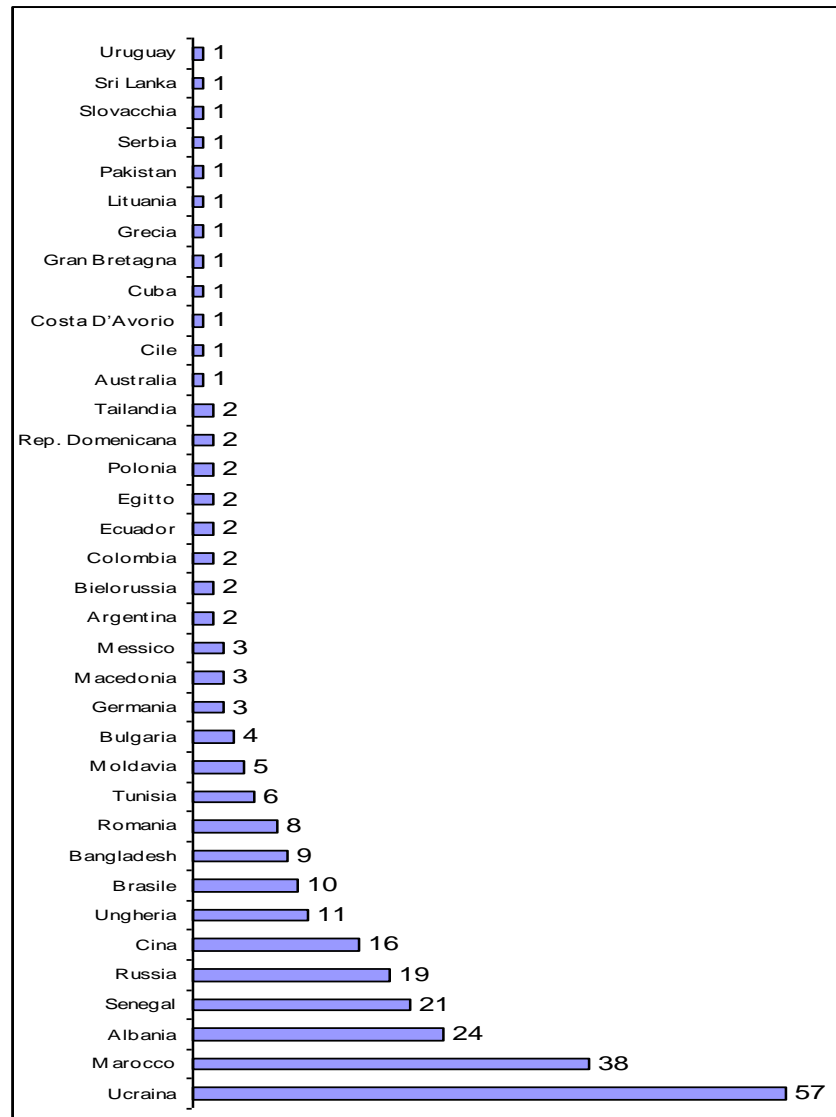

RIEPILOGO CORSI				
SEDE	N. ORE	N. INSEGNANTI	LIVELLO	N. STUDENTI
1. Riccione – sala Martinelli	36	1 volontario	A1	26
2. Riccione – sala Martinelli	44	1 volontario	A2	15
3. Riccione – sala Martinelli	50	2 volontari	A1	28
4. Riccione – sala	68	1 volontario	A2	33

Martinelli				
5. Riccione – sala Martinelli	74	1 volontario	B1	26
6. Riccione – sala Martinelli	50	1 insegnante	A1	29
7. Riccione – sala Martinelli	20	1 volontario	A1	16
8. Riccione – sala Martinelli	18	1 volontario	A2	16
9. Riccione – sala Martinelli	50	1 insegnante	A2	18
10. Riccione – sala Martinelli	50	1 insegnante	PRE A1	12
11. Mondaino	50	1 insegnante	A2	16
12. Mondaino	50	1 insegnante	A2	8
13. Misano - Caritas	40	3 volontari	A1	19
14. Misano - Caritas	50	1 insegnante	A2	30
15. Coriano	14	3 volontari	A1	8
16. Coriano	50	1 insegnante e 2 volontari	A1	11
17. San Clemente	51	1 insegnante	A1	5

## GRAFICO PER CONTINENTE DI PROVENIENZA

Africa	72
America	24
Asia	29
Oceania	1
Europa	143

## GRAFICO PER NAZIONALITA'