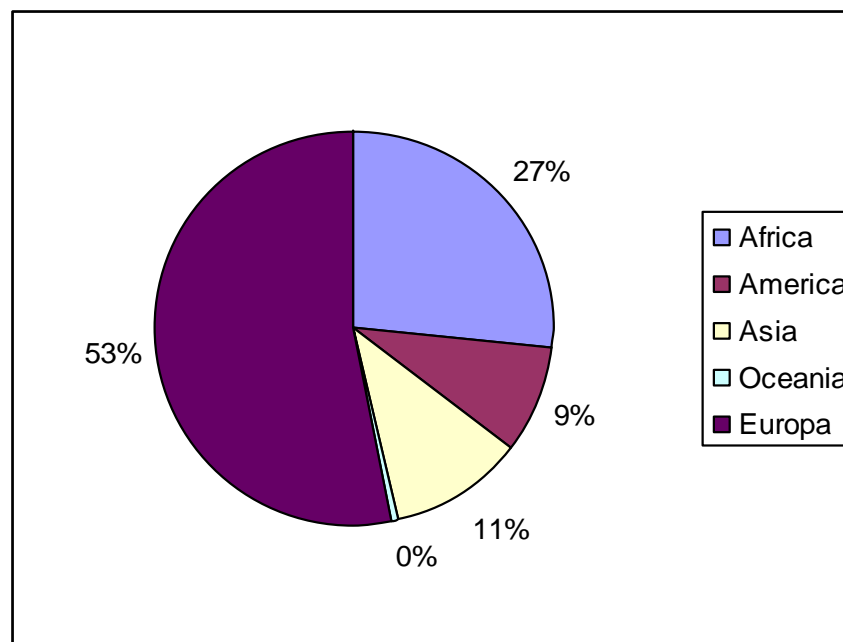

GRAFICO PER CONTINENTE DI PROVENIENZA

Africa	72
America	24
Asia	29
Oceania	1
Europa	143