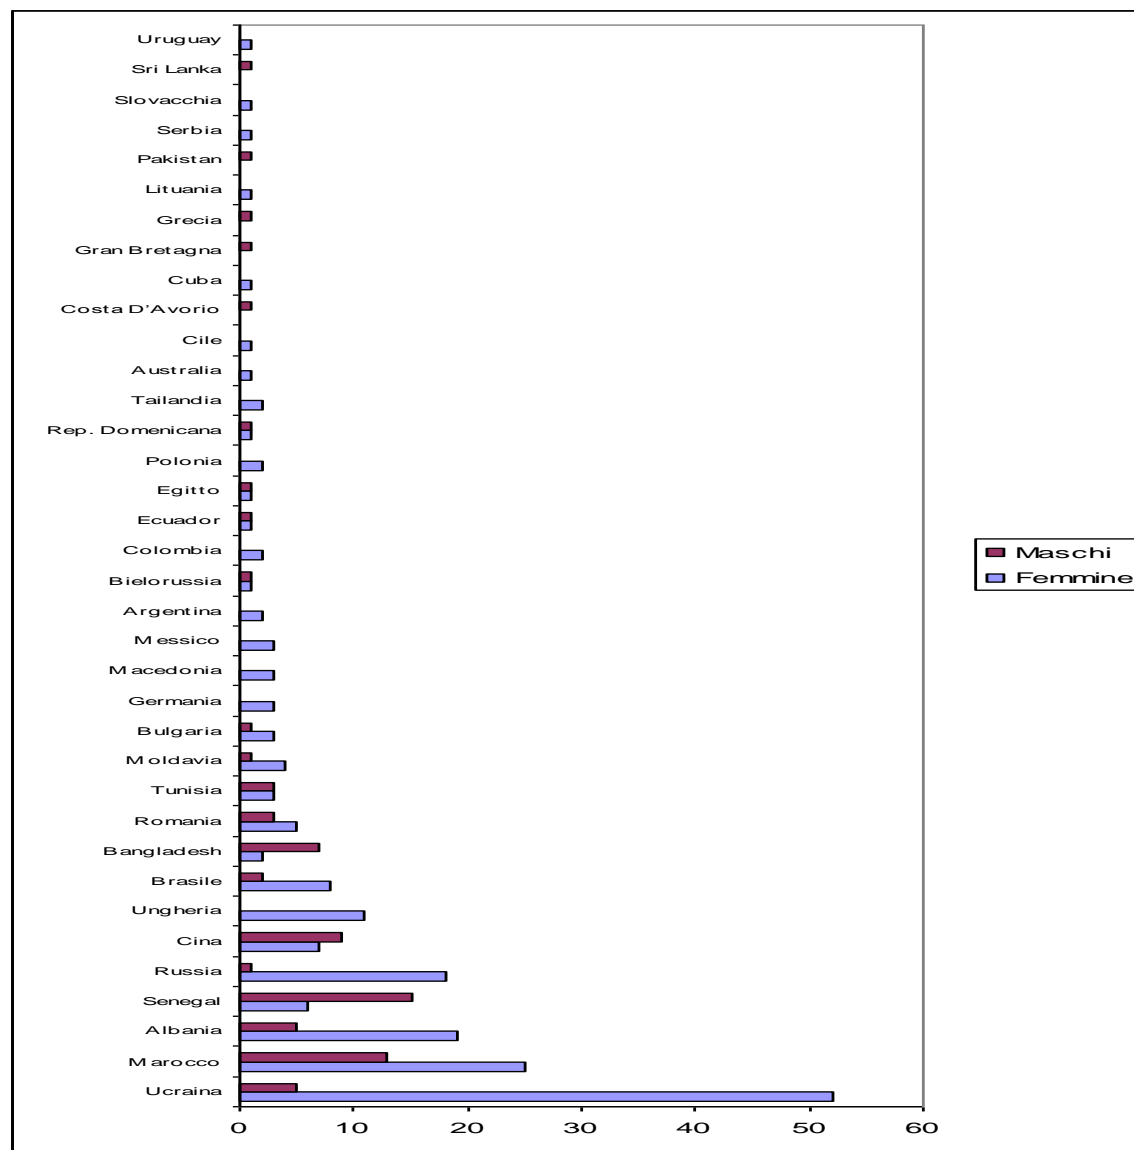

Martinelli				
5. Riccione – sala Martinelli	74	1 volontario	B1	26
6. Riccione – sala Martinelli	50	1 insegnante	A1	29
7. Riccione – sala Martinelli	20	1 volontario	A1	16
8. Riccione – sala Martinelli	18	1 volontario	A2	16
9. Riccione – sala Martinelli	50	1 insegnante	A2	18
10. Riccione – sala Martinelli	50	1 insegnante	PRE A1	12
11. Mondaino	50	1 insegnante	A2	16
12. Mondaino	50	1 insegnante	A2	8
13. Misano - Caritas	40	3 volontari	A1	19
14. Misano - Caritas	50	1 insegnante	A2	30
15. Coriano	14	3 volontari	A1	8
16. Coriano	50	1 insegnante e 2 volontari	A1	11
17. San Clemente	51	1 insegnante	A1	5

## GRAFICO PER CONTINENTE DI PROVENIENZA

Africa	72
America	24
Asia	29
Oceania	1
Europa	143

## GRAFICO PER NAZIONALITA'

## GRAFICO PER NAZIONALITA' – GENERE

<b>Nazione</b>	<b>Femmine</b>	<b>Maschi</b>	<b>Tot.</b>
Ucraina	52	5	57
Marocco	26	15	41
Albania	19	5	24
Senegal	7	15	22
Russia	18	1	19
Cina	7	9	16
Ungheria	11	0	11
Brasile	8	2	10
Bangladesh	2	7	9
Romania	5	3	8
Tunisia	3	3	6
Moldavia	4	1	5
Bulgaria	3	1	4
Germania	3	0	3
Macedonia	3	0	3
Messico	3	0	3
Argentina	2	0	2
Bielorussia	1	1	2
Colombia	2	0	2