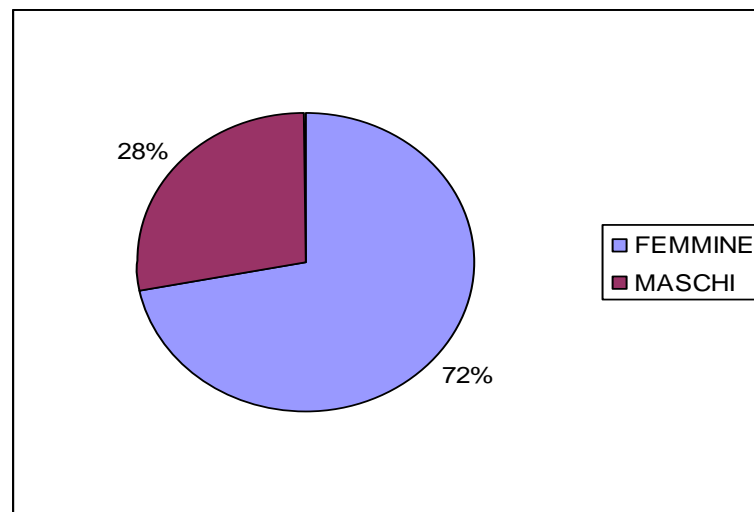

PRIMA PARTE: DATI GENERALI DELLA SCUOLA **DISTRETTO SUD** A.S. 2012/2013

TOTALE ISCRITTI	269
-----------------	-----

#### PROVENIENZA

CONTINENTI	5
NAZIONALITA'	36

#### GENERE

FEMMINE	193
MASCHI	76

ETA'

MINORI DI 25 ANNI	54
TRA 25 E 50 ANNI	168
MAGGIORI DI 50 ANNI	47